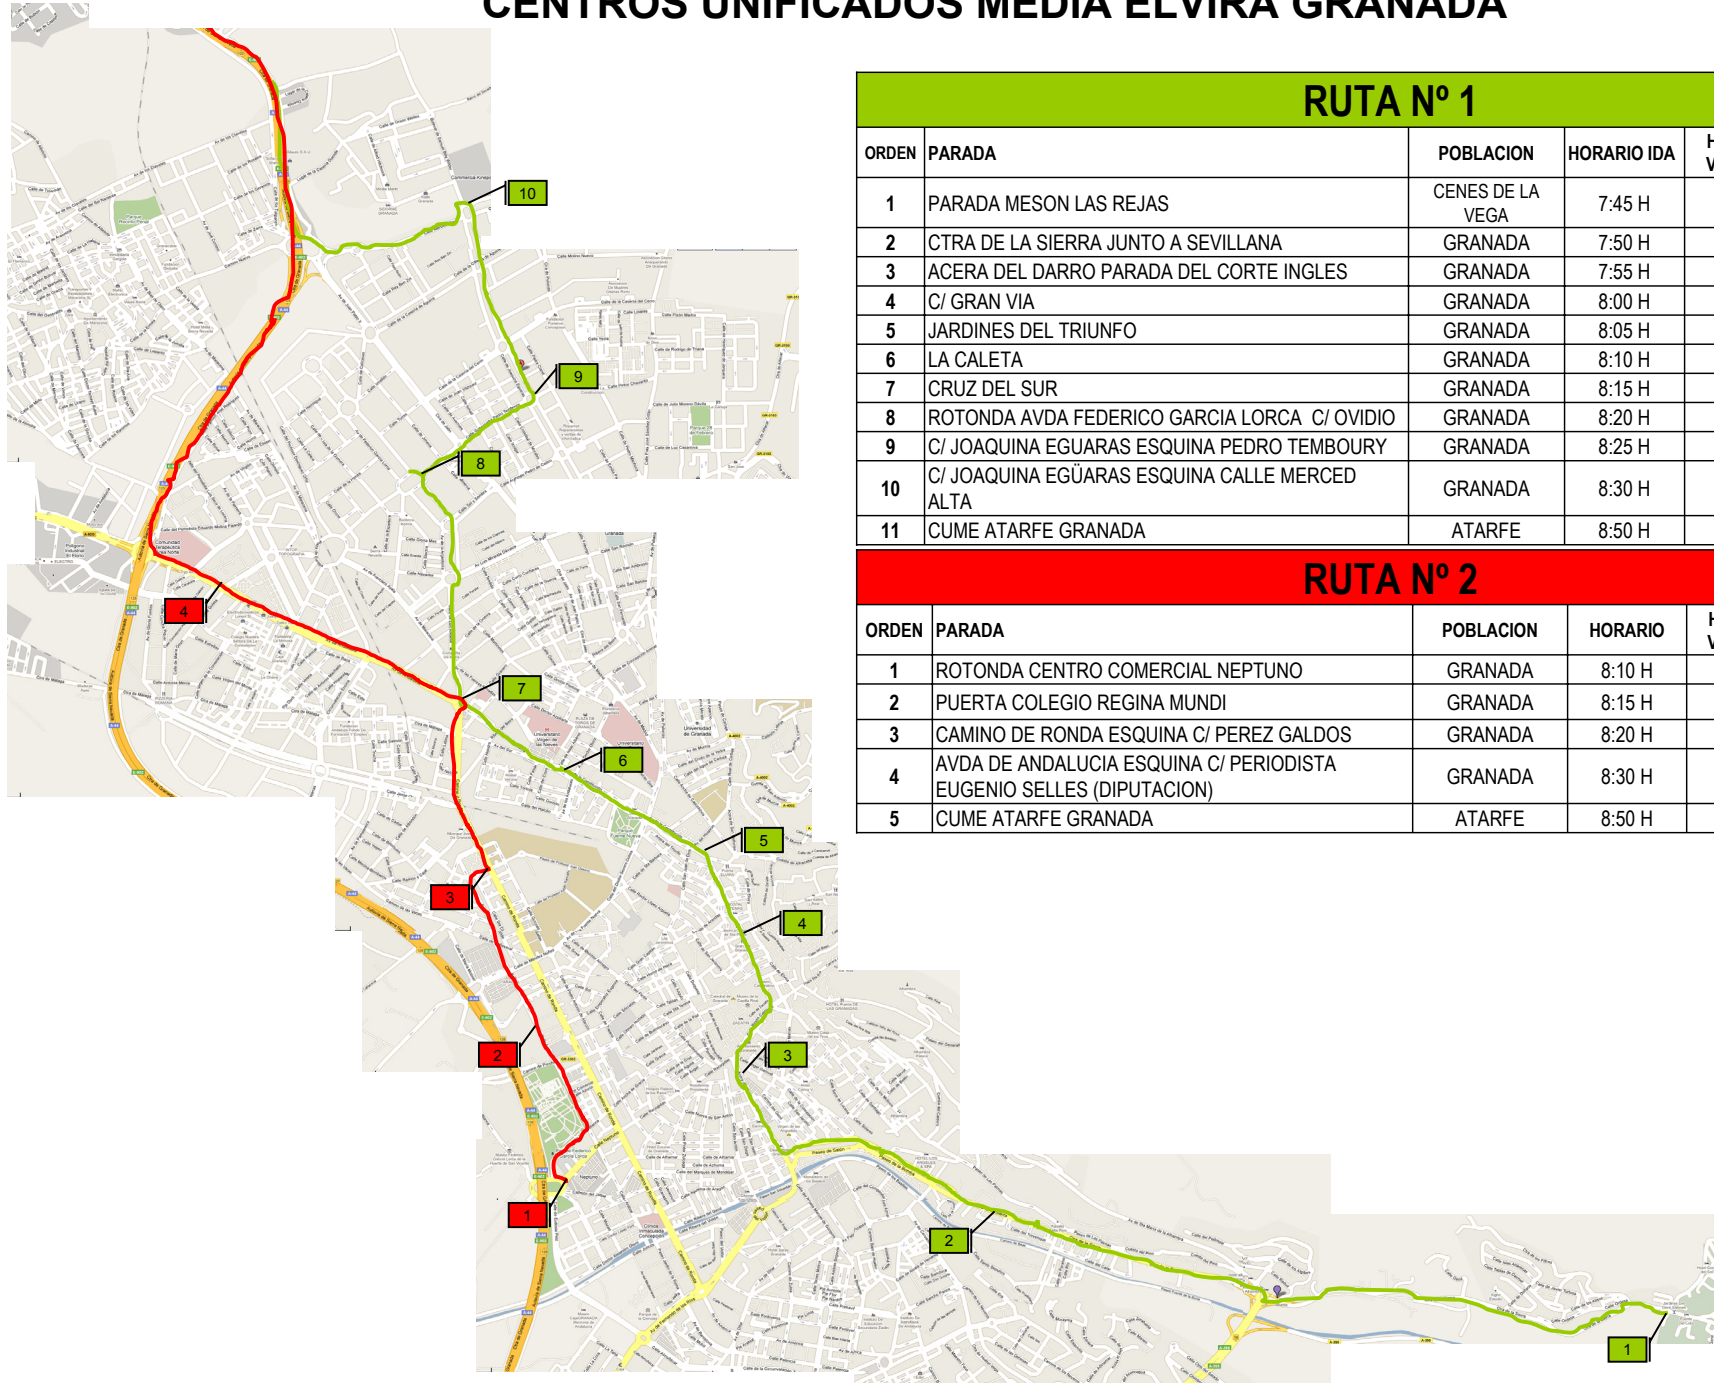

# RUTAS Nº 1 Y 2 CURSO 2010/2011

## CENTROS UNIFICADOS MEDIA ELVIRA GRANADA

### RUTA Nº 1

ORDEN	PARADA	POBLACION	HORARIO IDA	HORARIO VUELTA 1	HORARIO VUELTA 2
1	PARADA MESON LAS REJAS	CENES DE LA VEGA	7:45 H	18:05 H	20:05 H
2	CTRA DE LA SIERRA JUNTO A SEVILLANA	GRANADA	7:50 H	18:00 H	20:00 H
3	ACERA DEL DARRO PARADA DEL CORTE INGLES	GRANADA	7:55 H	17:55 H	19:55 H
4	C/ GRAN VIA	GRANADA	8:00 H	17:50 H	19:50 H
5	JARDINES DEL TRIUNFO	GRANADA	8:05 H	17:45 H	19:45 H
6	LA CALETA	GRANADA	8:10 H	17:40 H	19:40 H
7	CRUZ DEL SUR	GRANADA	8:15 H	17:35 H	19:35 H
8	ROTONDA AVDA FEDERICO GARCIA LORCA C/ OVIDIO	GRANADA	8:20 H	17:30 H	19:30 H
9	C/ JOAQUINA EGUARAS ESQUINA PEDRO TEMBOURY	GRANADA	8:25 H	17:25 H	19:25 H
10	C/ JOAQUINA EGÜARAS ESQUINA CALLE MERCED ALTA	GRANADA	8:30 H	17:20 H	19:20 H
11	CUME ATARFE GRANADA	ATARFE	8:50 H	17:00 H	19:00 H

### RUTA Nº 2

ORDEN	PARADA	POBLACION	HORARIO	HORARIO VUELTA 1	HORARIO VUELTA 2
1	ROTONDA CENTRO COMERCIAL NEPTUNO	GRANADA	8:10 H	17:40 H	19:40 H
2	PUERTA COLEGIO REGINA MUNDI	GRANADA	8:15 H	17:35 H	19:35 H
3	CAMINO DE RONDA ESQUINA C/ PEREZ GALDOS	GRANADA	8:20 H	17:30 H	19:30 H
4	AVDA DE ANDALUCIA ESQUINA C/ PERIODISTA EUGENIO SELLES (DIPUTACION)	GRANADA	8:30 H	17:20 H	19:20 H
5	CUME ATARFE GRANADA	ATARFE	8:50 H	17:00 H	19:00 H